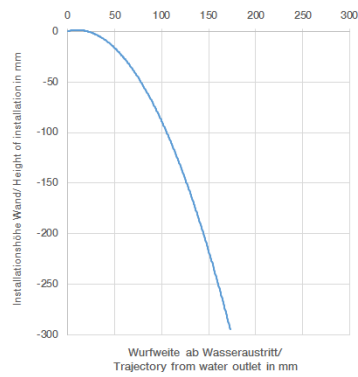

### Prodotti complementari

---

**raccordo angolare ad incasso - 35 085 970 90**

- Profondità d'incasso max. 163 mm
- profondità d'incasso min. 90 mm

**SYMETRICS Bocca lavabo incasso senza piletta - Dark Platinum spazzolato**

13 800 740

mm [inches]

**Diagramma di portata**

**Diagramma gittate**

**SYMETRICS Bocca lavabo incasso senza piletta - Dark Platinum spazzolato**

13 800 740

**Elenco delle parti di ricambio**

N.	Codice articolo	Denominazione	Quantità necessaria	Tempo di produzione
1	90 24 03 108 00 90	set di nippel	1	2
2	90 31 11 004 00 90	perno	1	2
3	90 29 03 067 00 90	rompigetto	1	2