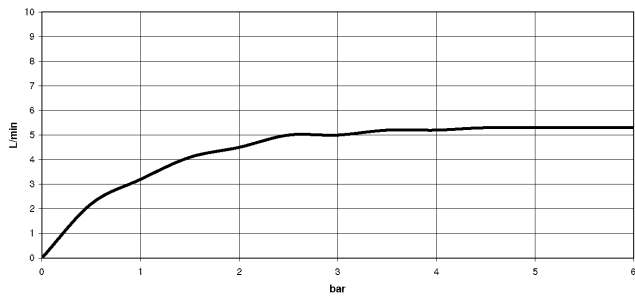

### Prodotti complementari

---

**raccordo angolare ad incasso - 35 085 970 90**

- Profondità d'incasso max. 163 mm
- profondità d'incasso min. 90 mm

**SYMETRICS Bocca lavabo incasso senza piletta - Dark Platinum spazzolato**

13 800 740

mm [inches]

**Diagramma di portata**

**Diagramma gittate**

**SYMETRICS Bocca lavabo incasso senza piletta - Dark Platinum spazzolato**

13 800 740

**Elenco delle parti di ricambio**

N.	Codice articolo	Denominazione	Quantità necessaria	Tempo di produzione
1	90 24 03 108 00 90	set di nippel	1	2
2	90 31 11 004 00 90	perno	1	2
3	90 29 03 067 00 90	rompigetto	1	2