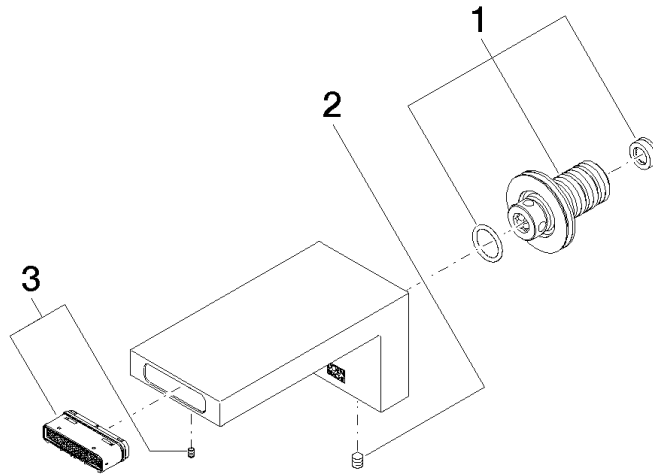

### Prodotti complementari

---

**raccordo angolare ad incasso - 35 085 970 90**

- Profondità d'incasso max. 163 mm
- profondità d'incasso min. 90 mm

**SYMETRICS Bocca lavabo incasso senza piletta - Dark Platinum spazzolato**

13 800 740

mm [inches]

**Diagramma di portata**

**Diagramma gittate**

**SYMETRICS Bocca lavabo incasso senza piletta - Dark Platinum spazzolato**

13 800 740

**Elenco delle parti di ricambio**

N.	Codice articolo	Denominazione	Quantità necessaria	Tempo di produzione
1	90 24 03 108 00 90	set di nippel	1	2
2	90 31 11 004 00 90	perno	1	2
3	90 29 03 067 00 90	rompigetto	1	2