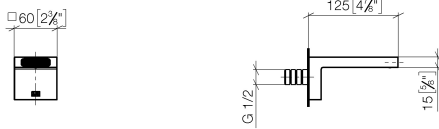

L'altezza d'installazione dal bordo superiore del lavabo alla mezzeria del punto acqua deve essere di almeno 125mm. Il bordo frontale della bocca deve essere almeno 20 mm più avanti del bordo posteriore del lavabo.

### Prodotti complementari

---

**raccordo angolare ad incasso - 35 085 970 90**

- Profondità d'incasso max. 163 mm
- profondità d'incasso min. 90 mm

**SYMETRICS Bocca lavabo incasso senza piletta - Dark Platinum spazzolato**

13 800 740

mm [inches]

**Diagramma di portata**

**Diagramma gittate**

**SYMETRICS Bocca lavabo incasso senza piletta - Dark Platinum spazzolato**

13 800 740

**Elenco delle parti di ricambio**

N.	Codice articolo	Denominazione	Quantità necessaria	Tempo di produzione
1	90 24 03 108 00 90	set di nippel	1	2
2	90 31 11 004 00 90	perno	1	2
3	90 29 03 067 00 90	rompigetto	1	2